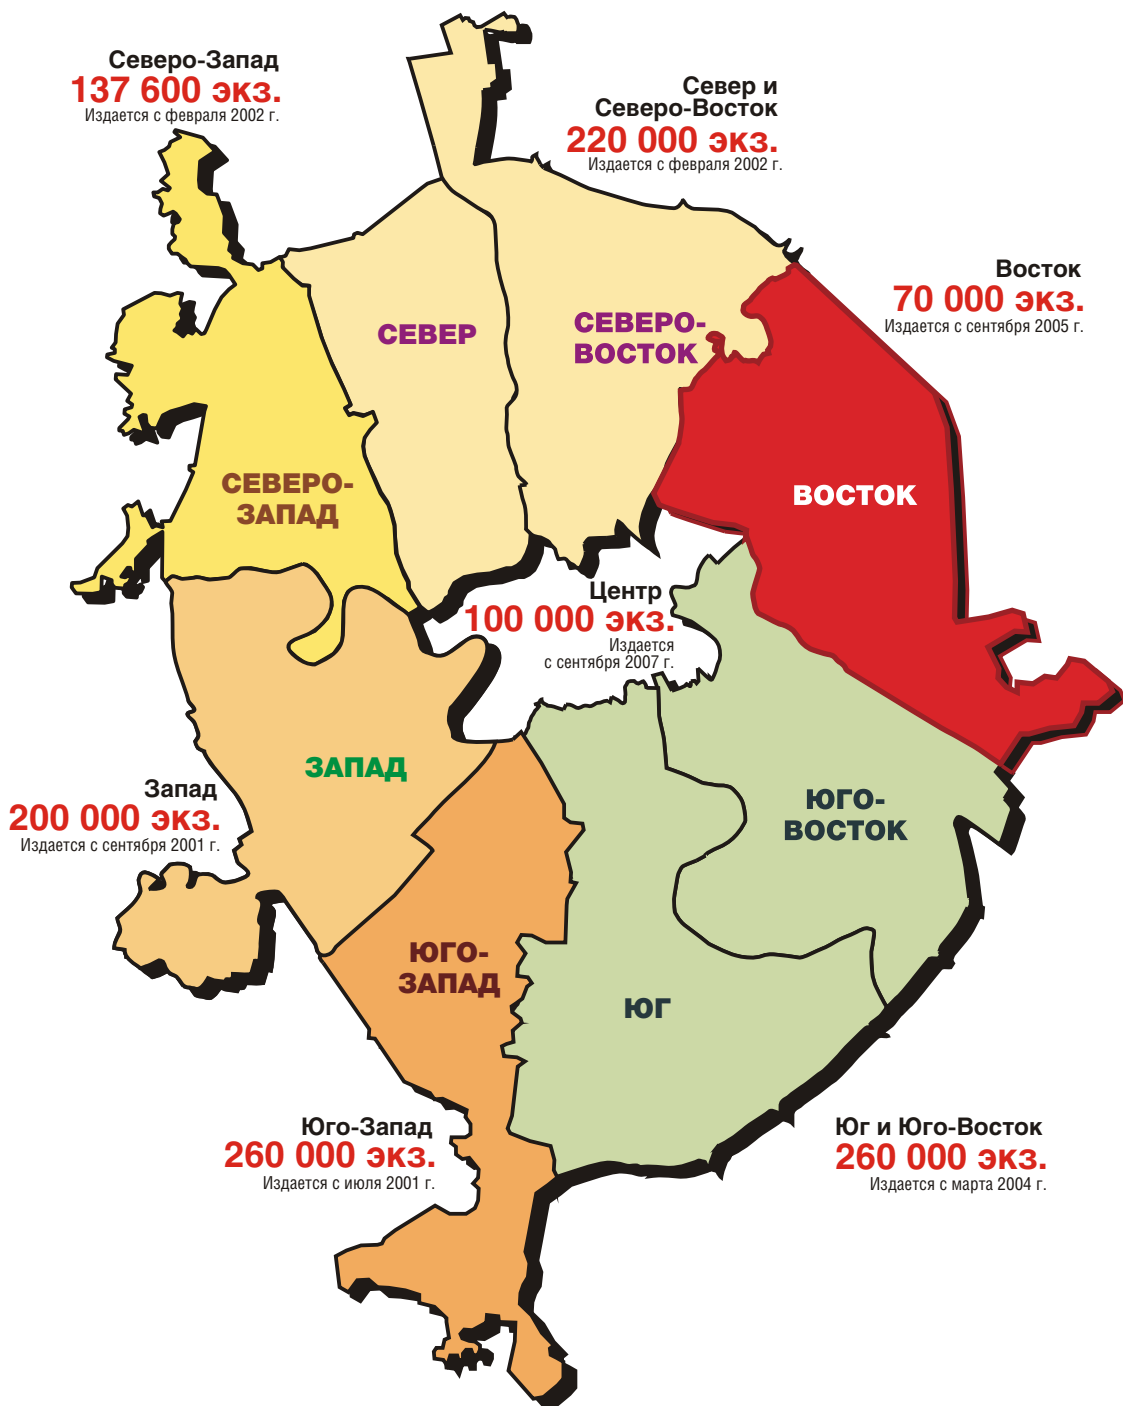

■ Распространение

**Общий тираж
1 247 600 экз.**